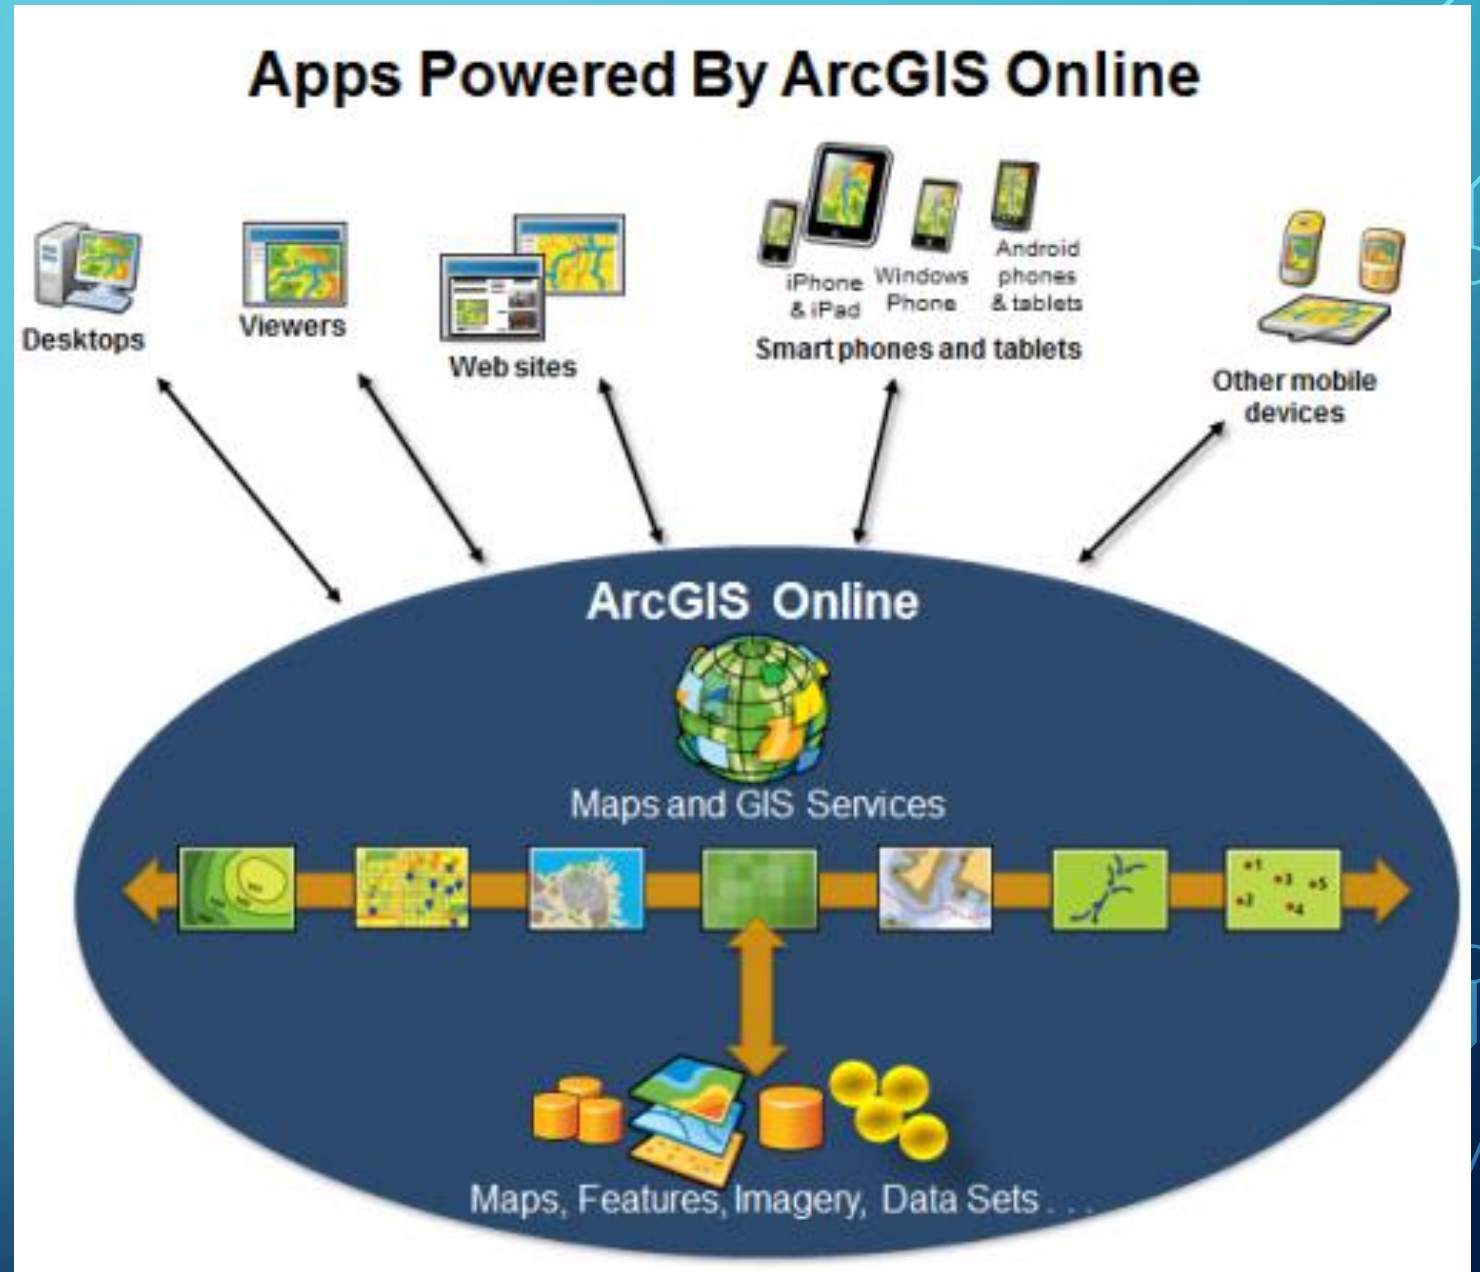

UNE CARTE WEB DES SOLS AVEC ARCIS ONLINE

SÉBASTIEN LEHMANN

SÉMINAIRE DU RMT SOLS ET TERRITOIRES 2022

ARCGIS ONLINE ?

Un système de gestion
et de partage de
contenus SIG, de cartes
et d'applications

Cartes web
Dashboards

DÉMONSTRATION AVEC LA CARTE PEDOLOGIQUE DE DIJON AU 1 / 1 0 0 0 0 0

<https://arcg.is/OWP4i>

MERCI POUR VOTRE ATTENTION !

SÉMINAIRE DU RMT SOLS ET TERRITOIRES 2022